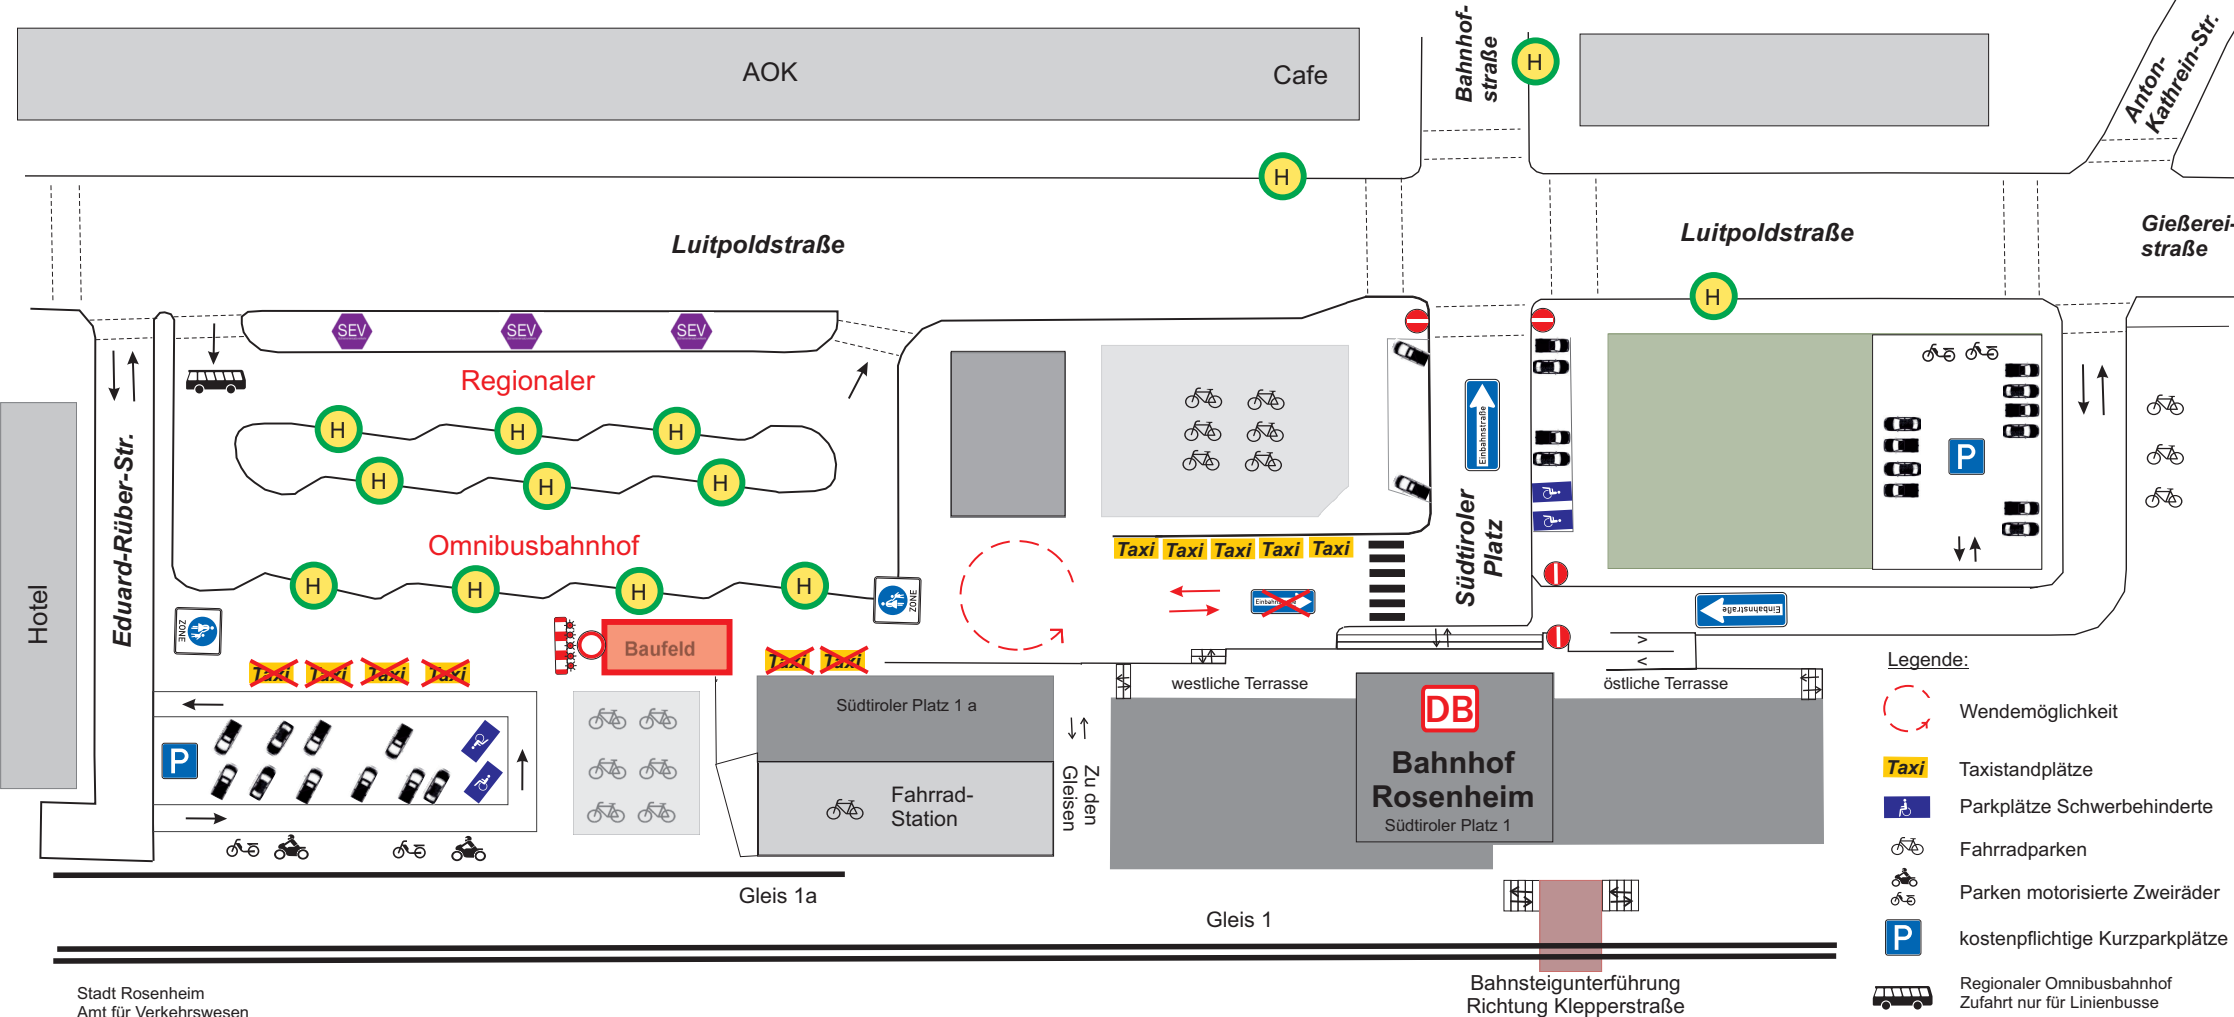

Übersichtplan Bahnhof Rosenheim

Zufahrtsregelung während Kanalsanierung
am Südtiroler Platz ab 11.03.2019

- Legende:
- Wendemöglichkeit
 - Taxistandplätze
 - Parkplätze Schwerbehinderte
 - Fahrradparken
 - Parken motorisierte Zweiräder
 - kostenpflichtige Kurzparkplätze
 - Regionaler Omnibusbahnhof
Zufahrt nur für Linienbusse