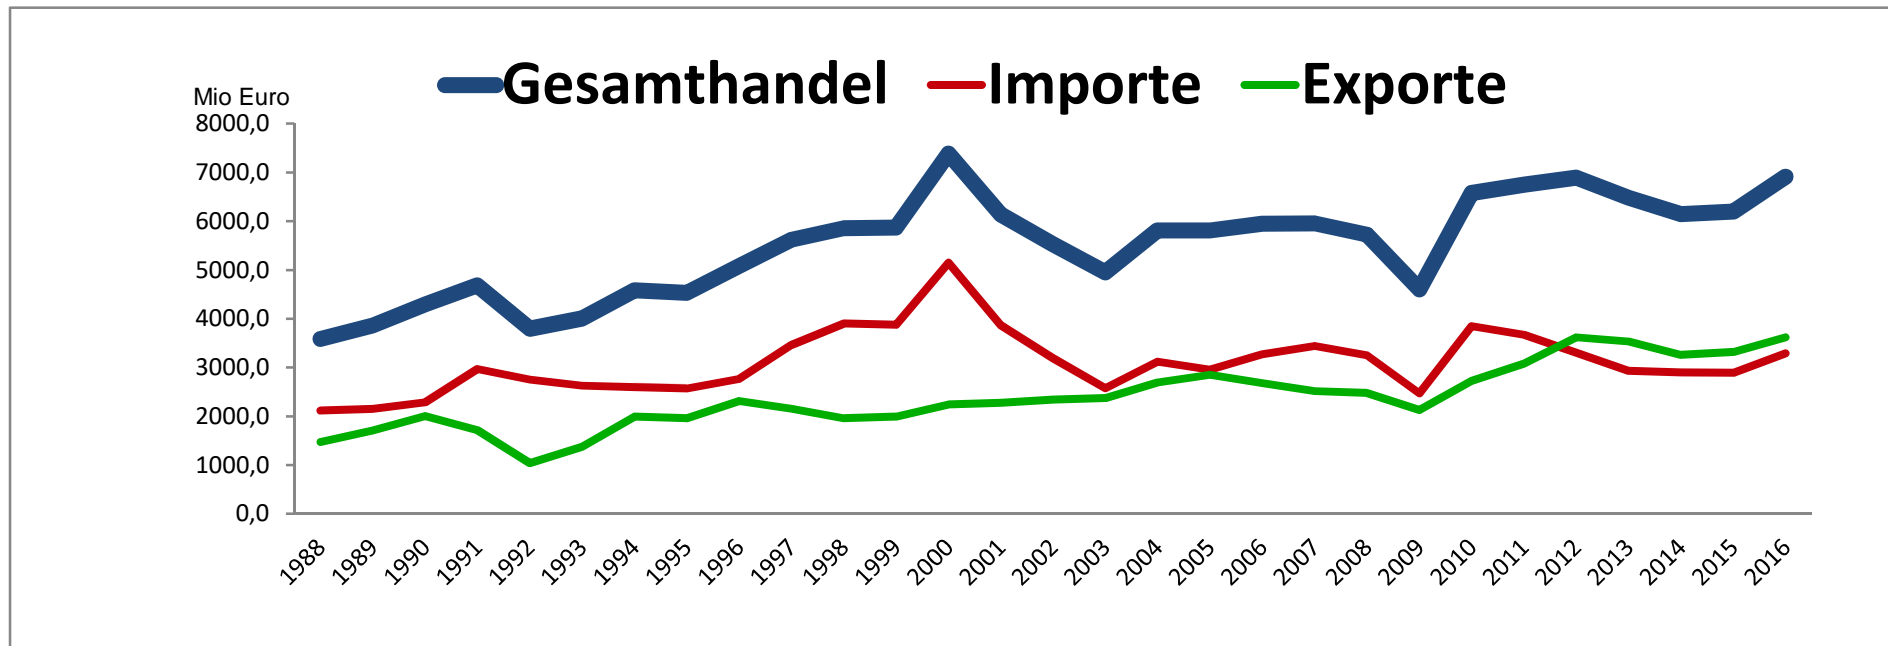

Japan und Bayern: stabile Handelspartner

Bilateraler Gesamthandel 2016: 6,91 Mrd. Euro Rang 15 weltweit

Exporte: 3,62 Mrd. (+ 9,9%)
Bundesanteil 19,7%

Importe: 3,29 Mrd. (+13,8%)

1. Fahrzeuge
2. Elektrotechnische Erzeugnisse
3. Maschinen
4. Chemische Erzeugnisse

1. Elektrotechnische Erzeugnisse
2. Maschinen
3. Chemische Erzeugnisse
4. Fahrzeuge